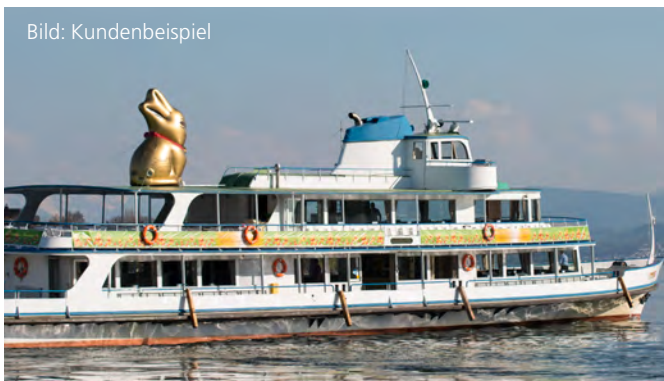

## Werbung auf dem Zürichsee-Schiff

Reling-Bandenwerbung auf Wunsch mit Ihrem Werbesujet als Inflatable

### Aussergewöhnlicher Werbeauftritt auf dem Zürichsee

Auf dem Zürichsee transportiert das Schiff «Wädenswil» der Zürcher Schifffahrtsgesellschaft Passagiere zu verschiedenen Häfen rund um den Zürichsee. Dort bietet sich die ideale Möglichkeit eines ungewöhnlichen Werbeauftritts mit Bandenwerbung und Ihrem grossformatigen Logo oder Maskottchen als aufblasbares Werbesujet.