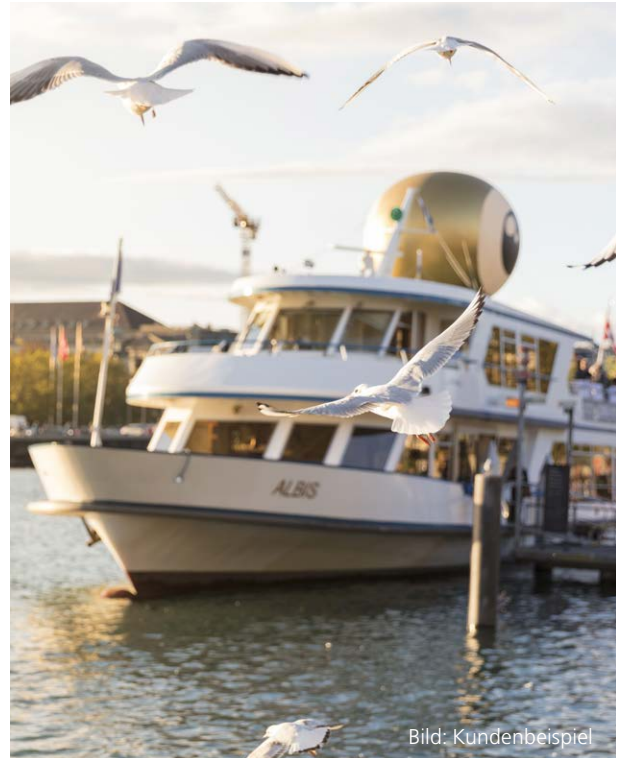

Werbung auf dem Zürichsee-Schiff

Reling-Bandenwerbung auf Wunsch mit Ihrem Werbesujet als Inflatable

Bild: Kundenbeispiel

Bild: Kundenbeispiel

Bild: Kundenbeispiel

Aussergewöhnlicher Werbeauftritt auf dem Zürichsee

Auf dem Zürichsee transportiert das Schiff «Wädenswil» der Zürcher Schifffahrtsgesellschaft Passagiere zu verschiedenen Häfen rund um den Zürichsee. Dort bietet sich die ideale Möglichkeit eines ungewöhnlichen Werbeauftritts mit Bandenwerbung und Ihrem grossformatigen Logo oder Maskottchen als aufblasbares Werbesujet.

Aushang ab 2 Wochen möglich.

* Spezifikationen Inflatable:

Höhe max. 4 m

Breite max. 3 m

Länge max. 2,5 m

Gewicht max. 100 kg

Inflatable muss manuell per Leiter auf das Schiffsdach transportiert werden können. Der Einsatz eines Krans ist nicht möglich.