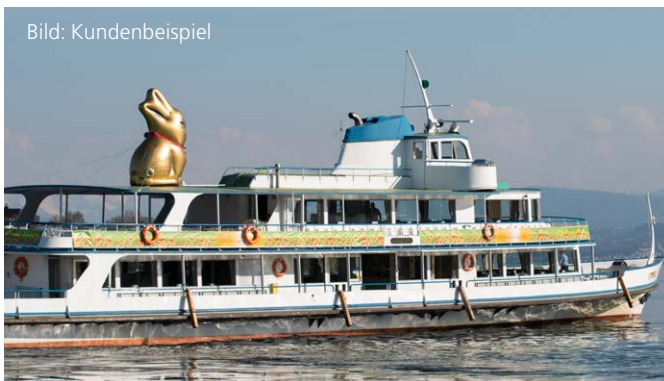

Werbung auf dem Zürichsee-Schiff

Reling-Bandenwerbung auf Wunsch mit Ihrem Werbesujet als Inflatable

Bild: Kundenbeispiel

Bild: Kundenbeispiel

Bild: Kundenbeispiel

Aussergewöhnlicher Werbeauftritt auf dem Zürichsee

Auf dem Zürichsee transportiert das Schiff «Wädenswil» der Zürcher Schifffahrtsgesellschaft Passagiere zu verschiedenen Häfen rund um den Zürichsee. Dort bietet sich die ideale Möglichkeit eines ungewöhnlichen Werbeauftritts mit Bandenwerbung und Ihrem grossformatigen Logo oder Maskottchen als aufblasbares Werbesujet.

Aushang ab 2 Wochen möglich.

* Spezifikationen Inflatable:

Höhe max. 4 m

Breite max. 3 m

Länge max. 2,5 m

Gewicht max. 100 kg

Inflatable muss manuell per Leiter auf das Schiffsdach transportiert werden können. Der Einsatz eines Krans ist nicht möglich.