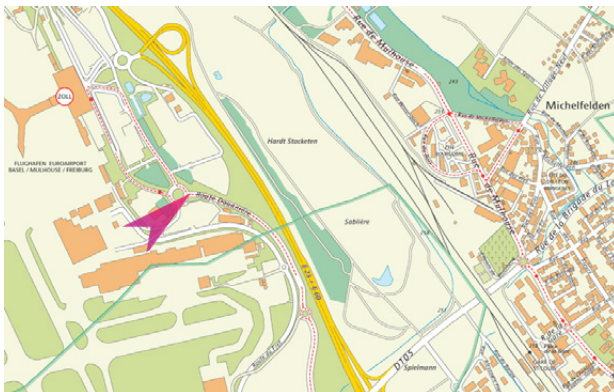

Bâle - Euro Airport

au rond-point devant l'aéroport, en direction de l'aéroport, visible du face

Situation

- à la sortie de l'aéroport Euro Airport Bâle, après le rond-point, directement après l'aéroport en direction de centre-ville de Bâle
- passagers et visiteurs de Suisse et d'Allemagne contactent cette surface
- ca. 4,1 Mio. passagers par an

Facts and Figures

- | | |
|-------------------------|---|
| - Surface | 31.3526 |
| - Grandeur | largeur 12.00 m
hauteur 6.00 m
surface 72.00 m ² |
| - Eclairage | éclairage public |
| - Fréquence par période | 356'768 |
| - Période d'exposition | 4 semaines |
| - Disponibilité | jusqu' à nouvel ordre |
| - Vue | de face, en direction de centre-ville de Bâle |
| - Restrictions | pas de publicité pour l'alcool et le tabac |
| - Langue vernaculaire | Allemand |