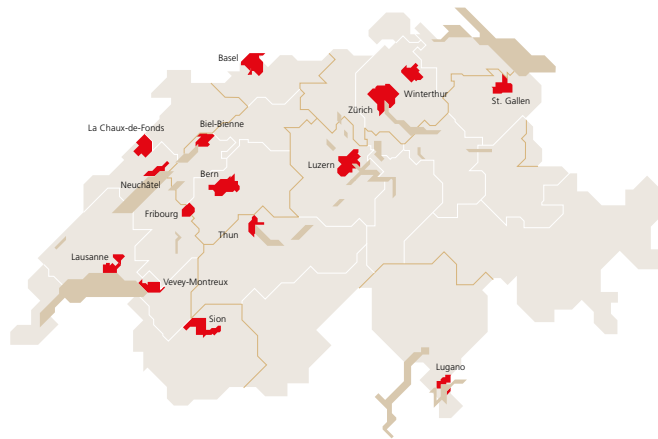

# CityMove in Schweizer Städten

## Bus-Aussenformate mit 4 Wochen-Netzen

In den grössten Schweizer Städten stehen Ihnen Bus-Aussenwerbeformate als attraktive 4 Wochen-Netze zur Verfügung. Wählen Sie die Städte und Netzangebote individuell nach Ihren Bedürfnissen. Den Werbedruck bestimmen Sie durch die Netzgrösse: Small, Medium, Large. CityMove bringt Ihre Werbebotschaft mit ÖV-Formaten für kurze Zeit prominent bis in die Stadtzentren.

### Für kurze, kompakte Einsätze

Dank APG|SGA Traffic CityMove können Sie Ihre ÖV-Werbung nunmehr auf Fahrzeug-Aussenflächen auch für eine kurze Aushangdauer disponieren. In allen Schweizer Bevölkerungszentren zwischen Lausanne und St. Gallen, Basel und Lugano. Als geschlossene Netze, die Ihr Zielgebiet lückenlos abdecken – für markante, imposante Auftritte.

### Mittendrin und exklusiv

Stunde für Stunde, Tag für Tag, vier Wochen lang: Auf den Fahrzeugen unserer ÖV-Partner entfaltet CityMove nachhaltige Wirkung – bis in die Stadtkerne, wo grossformatige Werbeflächen in der Schweiz rar sind.