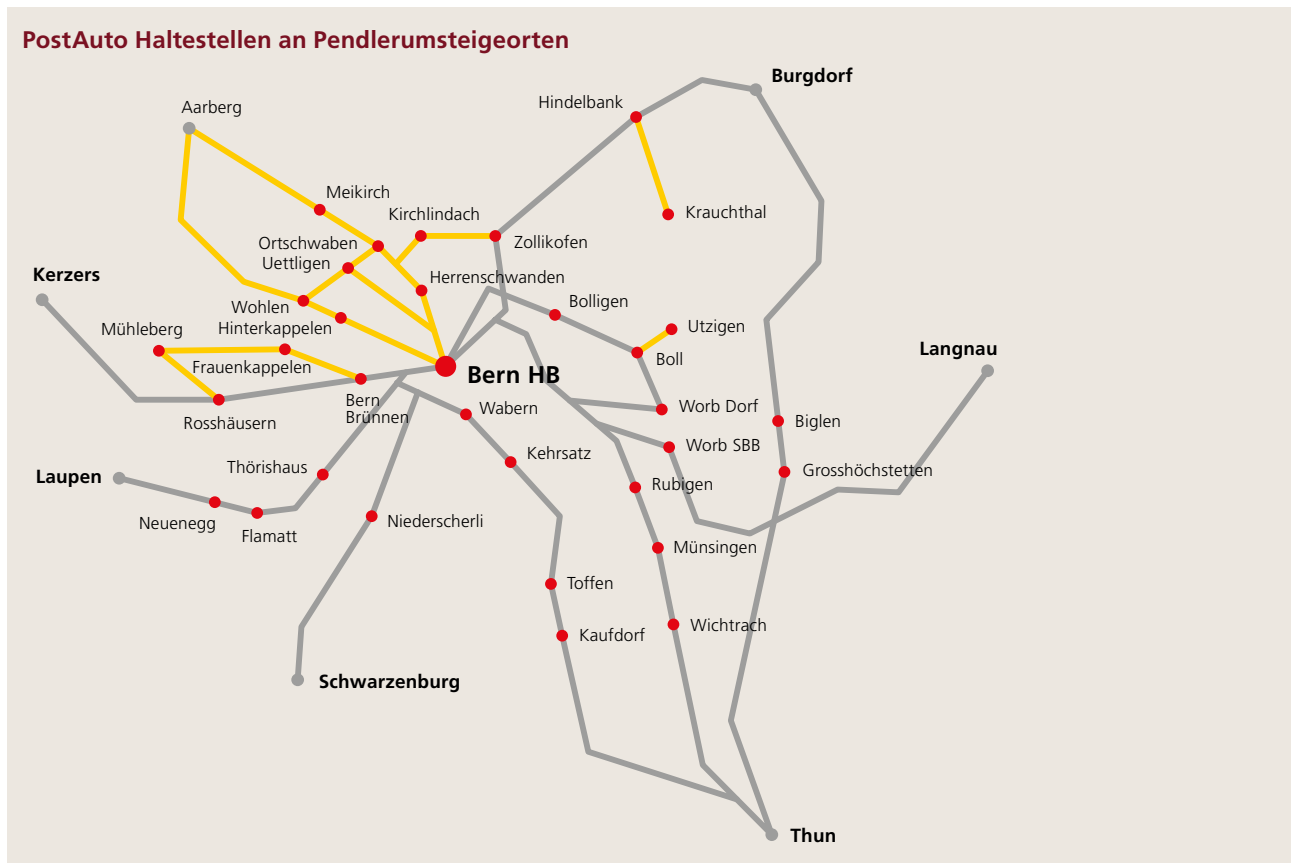

Stand Februar 2019

Alle Angaben ohne Gewähr

Angebotsanpassungen möglich

Alle Rechte vorbehalten

pa_hst_hub_bern_72_ab_trr_2019_d